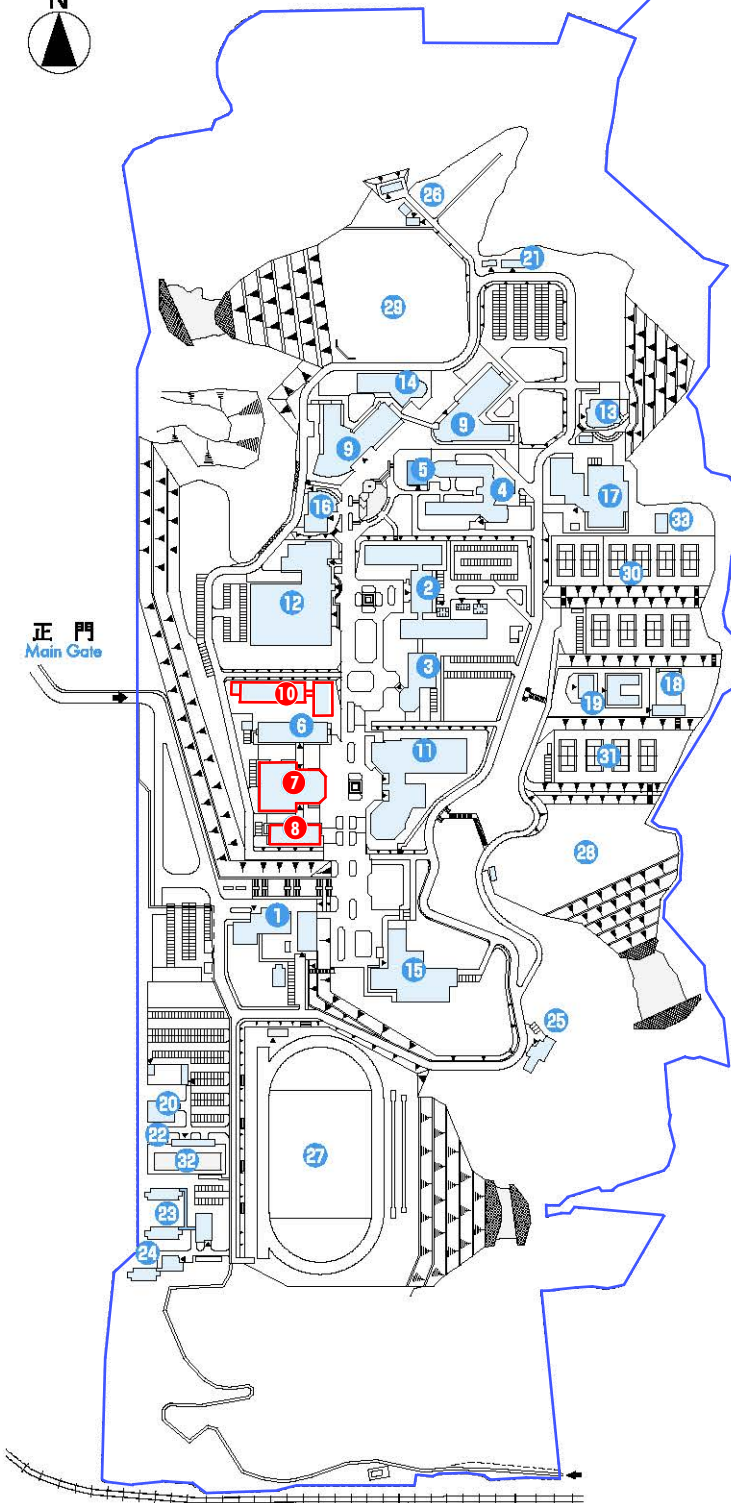

位置図
LOCATION

- ① 栄谷団地
Sakaedani Campus
- ② 吹上団地
Fukiage Campus
- ③ 西小二里団地
Nishikoniri Campus
- ④ 西高松団地
Nishitakamatsu Campus

栄谷団地へのアクセス

- ・南海和歌山大学前駅から
徒歩で約20分、自転車約10分、
和歌山バス（和歌山大学前駅東口バス停和歌山大学行き）で約4分
- ・南海和歌山市駅から
和歌山バス（3・4番乗り場 和歌山大学行き）で約20分
- ・JR和歌山駅から
和歌山バス（4番乗り場 和歌山大学行き）で約30分

④西高松団地には関戸宿舎、国際交流会館、西高松合同宿舎を含む

建物配置図 CAMPUS MAP

■ 栄谷団地 Sakaedani Campus

正門
Main Gate

校地等面積：414,588㎡

校舎面積：76,776㎡

- 本部共通棟(事務局・保健管理センター)
- 教育学部本館棟
- 教育学部講義棟
- 教育学部音・美・技棟
- 附属教育実践総合センター棟
- 経済学部本館棟
- 経済学部講義棟
- 経済学部南棟
- システム工学部 A棟・B棟
- 観光学部棟
- 基礎教育棟(国際教育研究センター)
- 附属図書館
- システム情報学センター
- (学生センター、紀州経済史文化史研究所)
- 産学連携・研究支援センター棟
- (防災研究教育センター)
- 総合研究棟
- (学生自主創造科学センター・宇宙教育研究所)
- 大学会館
- ふれあい会館

- 体育館(武道場)
- 弓道場
- 課外活動施設() ()
- 課外活動施設()
- ① 課外活動施設()
- ② 課外活動施設()
- ③ 学生寄宿舍(男子)
- ④ 学生寄宿舍(女子)
- ⑤ 栄谷会館
- ⑥ 農業実習地
- ⑦ 陸上競技場
- ⑧ 小運動場
- ⑨ 多目的広場
- ⑩ テニスコート
- ⑪ 球技コート
- ⑫ プール
- ⑬ トレーニングルーム