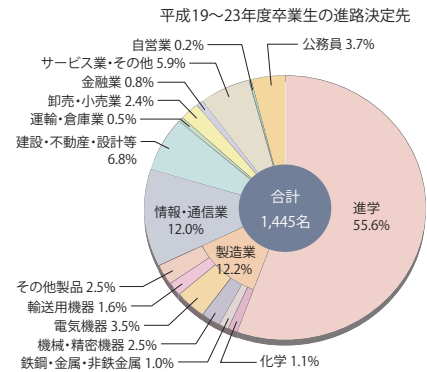

○システム工学部の就職支援状況

「キャリアサポート室」を設置し、各学科の就職担当教員とともに、学生一人ひとりの適性にあった進路支援を行っています。キャリアサポート室では、学生と同じ理系学部出身の専門職員が進路相談に応じるほか、求人票・会社案内、先輩の体験記、就職・資格に関する書籍や雑誌などを閲覧できます。さらに就職活動を終えた4年生や大学院生が各自の経験を活かし、学生キャリア・アドバイザーとして、後輩学生の活動をサポートしています。

主たる進路 [平成19~23年度実績]

[就職先] 本田技研工業株式会社、三菱自動車工業株式会社、マツダ株式会社、スズキ株式会社、ダイハツ工業株式会社、株式会社デンソー、トヨタ紡織株式会社、トヨタテクニカルディベロップメント株式会社、三菱重工業株式会社、川崎重工業株式会社、株式会社鳥精機製作所、住友金属工業株式会社、住友金属プラント株式会社、株式会社栗本鐵工所、株式会社ノーリツ、株式会社日立製作所、シャープ株式会社、キャノン株式会社、オムロン株式会社、京セラドキュメントソリューションズ株式会社、三菱電機エンジニアリング株式会社、富士通テン株式会社、日本電産株式会社、イビデン株式会社、浜松トニクス株式会社、日本ヒューレット・パカード株式会社、大日本印刷株式会社、凸版印刷株式会社、日東紡績株式会社、三菱化学エンジニアリング株式会社、タカラスタンダード株式会社、株式会社イトーキ、日本テレビ放送網株式会社、株式会社ジュピターテレコム、株式会社ケイ・オプティコム、日本アイ・ピー・エム株式会社、楽天株式会社、株式会社ディー・エヌ・エー、株式会社日立ソリューションズ、株式会社日立情報システムズ、株式会社エヌ・ティ・ティ・データ関西、株式会社オービック、株式会社日本総合研究所、株式会社セガ、株式会社バンダイナムコゲームス、西日本旅客鉄道株式会社（JR西日本）、東海旅客鉄道株式会社（JR東海）、全日本空輸株式会社、株式会社日本航空インターナショナル、積水ハウス株式会社、大和ハウス工業株式会社、パナホーム株式会社、旭化成ホームズ株式会社、株式会社大林組、株式会社NTTファシリティーズ、外務省、財務省大阪国税局、財務省仙台国税局、厚生労働省、国土交通省近畿地方整備局、和歌山県庁、兵庫県庁、京都府庁、鳥取県庁、和歌山市役所、堺市役所、神戸市役所、他

[進学先] 和歌山大学大学院システム工学研究科、同 教育学研究科、京都大学大学院、大阪大学大学院、名古屋大学大学院、九州大学大学院、東北大学大学院、神戸大学大学院、千葉大学大学院、ほか国公立・私立大学大学院