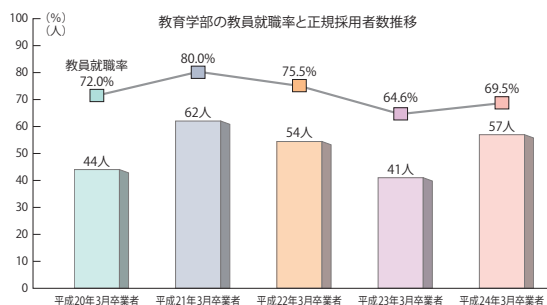

修了者には、単位取得退学後の学位取得修了者を含めない。

○進路状況 Course Graduation Statistics

学部

進学 Entrants to Graduate Schools (Master's programs)	就職 Employment				その他 Others
	民間企業等 Private Industry	教員 Teachers	公務員 Government and Municipal Offices	その他 Others	
189	462	104	46	4	120

大学院

進学 Entrants to Graduate Schools (Doctoral programs)	就職 Employment				その他 Others
	民間企業等 Private Industry	教員 Teachers	公務員 Government and Municipal Offices	その他 Others	
6	165	23	7	3	38

■キャリア教育・就職支援体制 Career Support

本学の就職支援体制として、全学学生を対象にキャリア教育・就職支援を行う「全学キャリアオフィス」に加え、各学部にも就職支援オフィスを設けております。

学部特性に合ったきめ細かいサポートを行いつつ、全学キャリアオフィスの機能のもと各学部キャリアオフィスが横串に連携し、キャリア教育・就職支援体制の充実をはかっております。

○教育学部の就職支援状況

和歌山大学教育学部では、学生一人ひとりの志望に合わせた採用試験対策と、教職全般にわたるきめ細かいアドバイスを行う「教職・キャリア支援室」を設置しています。支援室には、担当の8名の大学教員に加えて豊富な教職経験を持った3名の客員教授が常駐し、3回生の10月に学生全員と個別面談を実施し、採用試験まで継続して面接や小論文指導などを行っています。また教職経験を持つ本学部のOB・OGの協力による「模擬面接」や「教員採用試験対策講座」もあり、教員をめざす学生をトータルにサポートします。民間企業あるいは一般公務員などへの就職を目指す学生に対しては、全学キャリアオフィスと連携して支援を行っており、昨年度は民間・官公庁において87.5%と高い就職率になっています。主な就職先としては、アニメイト、紀陽銀行、上新電機、阪急バス、JA和歌山、和歌山県庁が挙げられます。