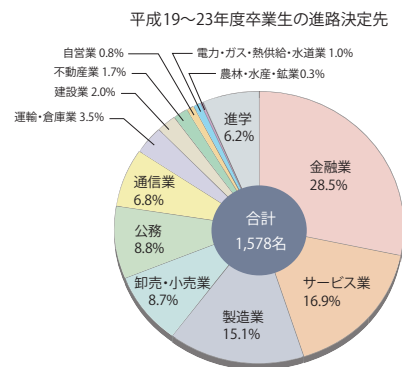

大学院

進学 Entrants to Graduate Schools (Doctoral programs)	就職 Employment				その他 Others
	民間企業等 Private Industry	教員 Teachers	公務員 Government and Municipal Offices	その他 Others	
6	165	23	7	3	38

■キャリア教育・就職支援体制 Career Support

本学の就職支援体制として、全学学生を対象にキャリア教育・就職支援を行う「全学キャリアオフィス」に加え、各学部にも就職支援オフィスを設けております。

学部特性に合ったきめ細かいサポートを行いつつ、全学キャリアオフィスの機能のもと各学部キャリアオフィスが横串に連携し、キャリア教育・就職支援体制の充実をはかっております。

○教育学部の就職支援状況

和歌山大学教育学部では、学生一人ひとりの志望に合わせた採用試験対策と、教職全般にわたるきめ細かいアドバイスを行う「教職・キャリア支援室」を設置しています。支援室には、担当の8名の大学教員に加えて豊富な教職経験を持った3名の客員教授が常駐し、3回生の10月に学生全員と個別面談を実施し、採用試験まで継続して面接や小論文指導などを行っています。また教職経験を持つ本学部のOB・OGの協力による「模擬面接」や「教員採用試験対策講座」もあり、教員をめざす学生をトータルにサポートします。民間企業あるいは一般公務員などへの就職を目指す学生に対しては、全学キャリアオフィスと連携して支援を行っており、昨年度は民間・官公庁において87.5%と高い就職率になっています。主な就職先としては、アニメイト、紀陽銀行、上新電機、阪急バス、JA和歌山、和歌山県庁が挙げられます。

○経済学部の就職支援状況

「キャリアデザインオフィス」を設置し、学生の相談に専門のキャリアカウンセラーが応じています。進路・就職に対する様々な悩みや不安について親身になって対応し、具体的なアドバイスを行っています。また、専門科目の中で「キャリア・デザイン」、「社会人基礎力」のキャリア教育科目を開講。各々、自分は何をしたいのか、それをどうやって実現していくのか等、考える機会を提供しています。

人的な連携強化にも取り組んでおり、進路が決定した上級生が下級生を支援する「スチューデントリンク」の取組や和歌山大学経済学部同窓会「柑芦会（こうろかい）」とも積極的に交流。OB・OGとも連携し支援を行っていることも大きな強みです。このように経済学部では、学生一人ひとりが自分の可能性を最大限に活かし満足度の高い進路が実現できるよう、指導教員とキャリアカウンセラーが中心となり学部をあげてサポートしています。