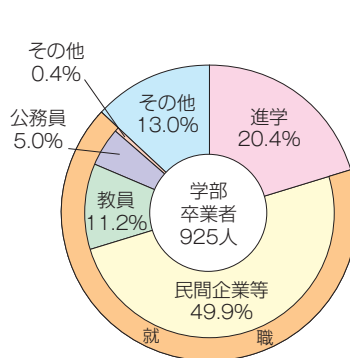

○大学院博士後期課程修了者及び単位取得退学者 A Person who Completed a Ph.D or Early Leaver who has Earned Credits

システム工学研究科 博士後期課程 Graduate School of Systems Engineering Doctoral Programs	修了者数 Number of Graduates from the Graduate Schools	進学者数 Entrants to Graduate Schools (Master's Programs)	就職者数 Employment					小計 Subtotal	その他 Others	合計 Total
			民間企業等 Private Industry	教員 Teachers		公務員 Government and Municipal Offices	その他 Others			
				教諭 Full-time teachers	講師 Part-time teachers					
修了者 Graduates	5		4					4	1	5
単位取得退学者 Early Leaver who Has Earned Credits	6		5					5	1	6
計 Total	11	0	9	0	0	0	0	9	2	11

修了者には、単位取得退学後の学位取得修了者を含めない。

○進路状況 Course Graduation Statistics

学部

進学 Entrants to Graduate Schools (Master's programs)	就職 Employment				その他 Others
	民間企業等 Private Industry	教員 Teachers	公務員 Government and Municipal Offices	その他 Others	
189	462	104	46	4	120

大学院

進学 Entrants to Graduate Schools (Doctoral programs)	就職 Employment				その他 Others
	民間企業等 Private Industry	教員 Teachers	公務員 Government and Municipal Offices	その他 Others	
6	165	23	7	3	38