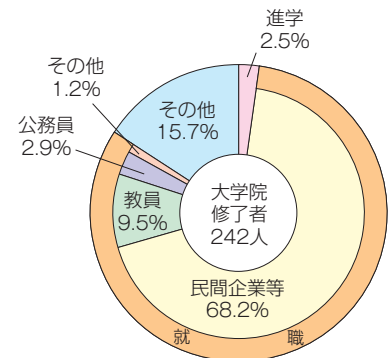

経済学部には、夜間主コースの学生を含む。

The number of students at night course is included at faculty of economics.

「進学者」は上位の課程に進んだ者、「就職者」は学校基本調査の就職者をいう。(以下、同じ)

○大学院修士課程修了者及び博士前期課程修了者 A Person who Finished a Master Degree

研究科名 Graduate Schools	修了者数 Number of Graduates from the Graduate Schools	進学者数 Entrants to Graduate Schools (Doctoral Programs)	就職者数 Employment					小計 Subtotal	その他 Others	合計 Total
			民間企業等 Private Industry	教員 Teachers		公務員 Government and Municipal Offices	その他 Others			
				教諭 Full-time teachers	講師 Part-time teachers					
教育学研究科 Graduate School of Education	39		5	15	8			28	11	39
経済学研究科 Graduate School of Economics	45		20			4	3	27	18	45
システム工学研究科 Graduate School of Systems Engineering	147	6	131			3		134	7	147
計 Total	231	6	156	15	8	7	3	189	36	231

○大学院博士後期課程修了者及び単位取得退学者 A Person who Completed a Ph.D or Early Leaver who has Earned Credits

システム工学研究科 博士後期課程 Graduate School of Systems Engineering Doctoral Programs	修了者数 Number of Graduates from the Graduate Schools	進学者数 Entrants to Graduate Schools (Master's Programs)	就職者数 Employment					小計 Subtotal	その他 Others	合計 Total
			民間企業等 Private Industry	教員 Teachers		公務員 Government and Municipal Offices	その他 Others			
				教諭 Full-time teachers	講師 Part-time teachers					
修了者 Graduates	5		4					4	1	5
単位取得退学者 Early Leaver who Has Earned Credits	6		5					5	1	6
計 Total	11	0	9	0	0	0	0	9	2	11

修了者には、単位取得退学後の学位取得修了者を含めない。

○進路状況 Course Graduation Statistics

学部

進学 Entrants to Graduate Schools (Master's programs)	就職 Employment				その他 Others
	民間企業等 Private Industry	教員 Teachers	公務員 Government and Municipal Offices	その他 Others	
189	462	104	46	4	120

大学院

進学 Entrants to Graduate Schools (Doctoral programs)	就職 Employment				その他 Others
	民間企業等 Private Industry	教員 Teachers	公務員 Government and Municipal Offices	その他 Others	
6	165	23	7	3	38

■キャリア教育・就職支援体制 Career Support