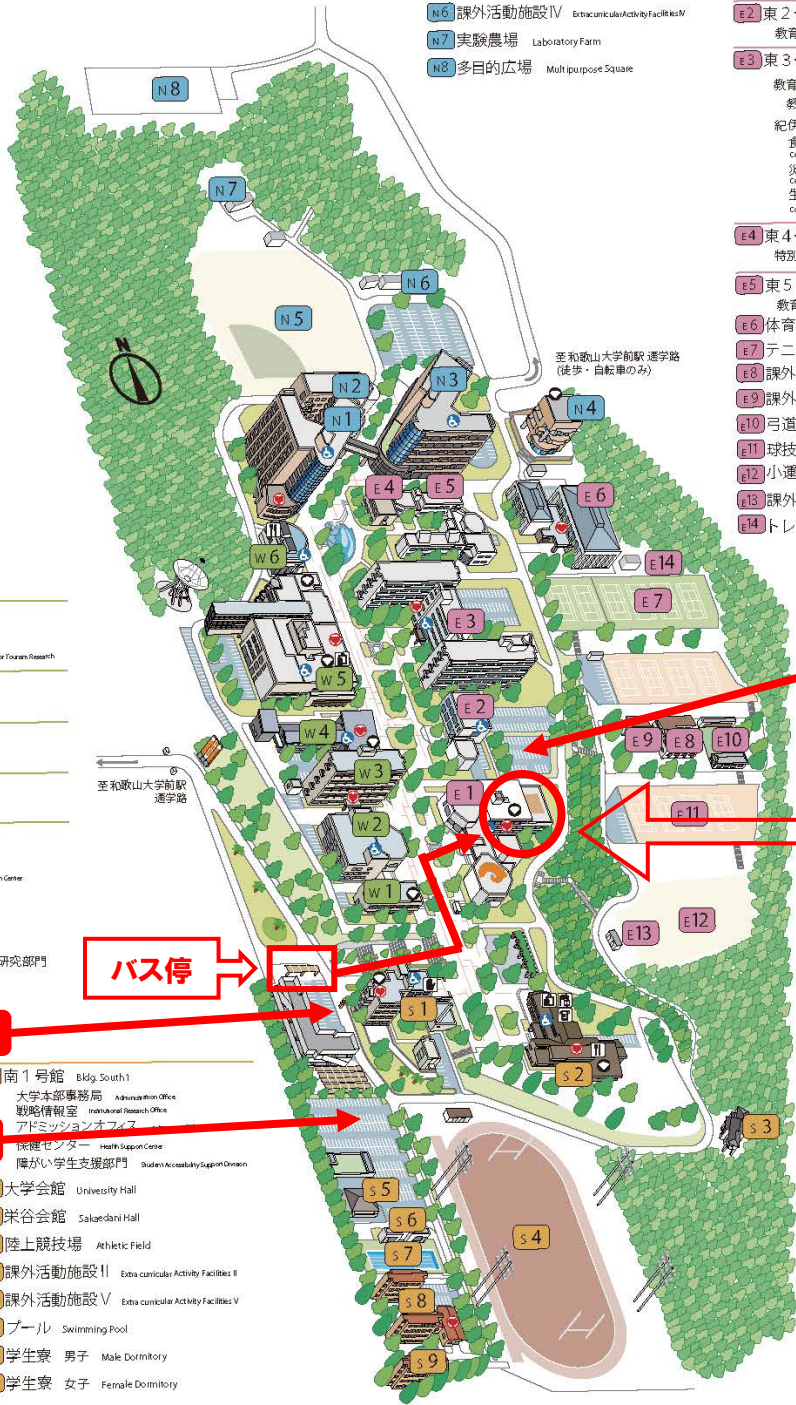

キャンパスマップ Campus Map

○栄谷団地 Sakaedani Campus

- N1** 北1号館 Bldg. North1
システム工学部 Faculty of Systems Engineering
- N2** 北2号館 Bldg. North2
総合研究スペース Integrated Research Space
クリエ Center for Collaborative Learning and Teaching
- N3** 北3号館 Bldg. North3
システム工学部 Faculty of Systems Engineering
- N4** 北4号館 Bldg. North4
産学連携イノベーションセンター
Center for Innovative and Joint Research
- N5** 多目的グラウンド Multipurpose Ground
- N6** 課外活動施設Ⅳ Extra-curricular Activity FacilitiesⅣ
- N7** 実験農場 Laboratory Farm
- N8** 多目的広場 Multipurpose Square

- E1** 東1号館 Bldg. East1
教養教育スペース Liberal Arts Education / Lecture Space
国際連携部門 International Relations Division
キャリアセンター Career Center
- E2** 東2号館 Bldg. East2
教育学部 Faculty of Education
- E3** 東3号館 Bldg. East3
教育学部 Faculty of Education
教職大学院 Professional Graduate School of Education
紀伊半島価値共創基幹 Kii Peninsula Institute of Regional Innovation
食農総合研究教育センター Center for Food & Agriculture Research and Education
災害科学・レジリエンス共創センター Center for Disaster Science and Resilience Collaborative Design Center
生進学習・リカレント教育推進室 Course/Learning and Development Office

- S1** 南1号館 Bldg. South1
大学本部事務局 Administration Office
戦略情報室 Intellectual Research Office
アドミッションオフィス Admission Office
保健センター Health Support Center
障がい学生支援部門 Student Accessibility Support Division
- S2** 学生会館 University Hall
- S3** 栄谷会館 Sakaedani Hall
- S4** 陸上競技場 Athletic Field
- S5** 課外活動施設Ⅱ Extra-curricular Activity FacilitiesⅡ
- S6** 課外活動施設Ⅴ Extra-curricular Activity FacilitiesⅤ
- S7** プール Swimming Pool
- S8** 学生寮 男子 Male Dormitory
- S9** 学生寮 女子 Female Dormitory

バス停 →

P1

P2

P5

最寄りの駐車場はP5です。

**キャリアセンター
東1号館1階116**

- 🍽️ レストラン・喫茶
- 🏪 売店
- 📖 書籍・雑誌
- 🏠 会議所 (保健センター)
- 🧺 キャッシュサービス
- ♿️ 多目的トイレ
- 🚑 AED (自動体外除細動器)
- 📶 Wi-Fiスポット