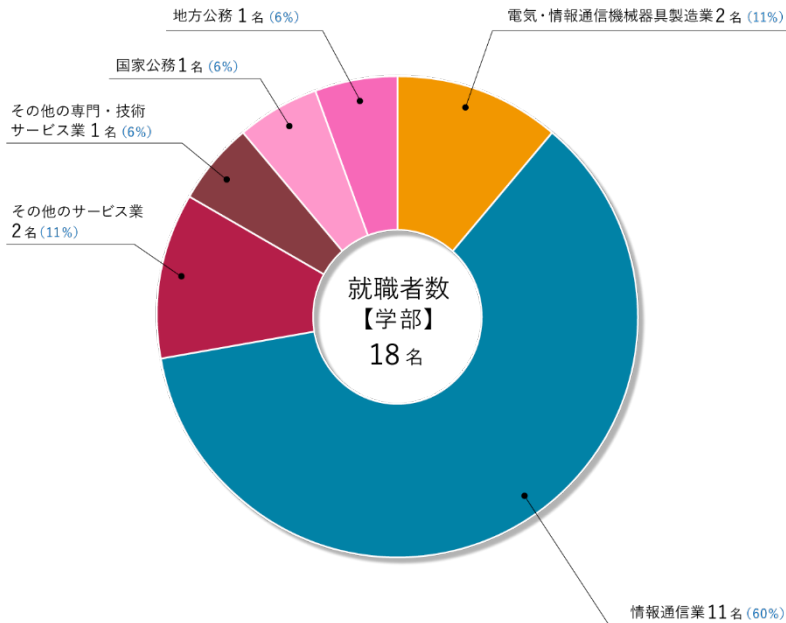

【学部】 情報・通信系 2022年度状況（グラフ）

上場企業・グループ企業就職者
9名(50%)