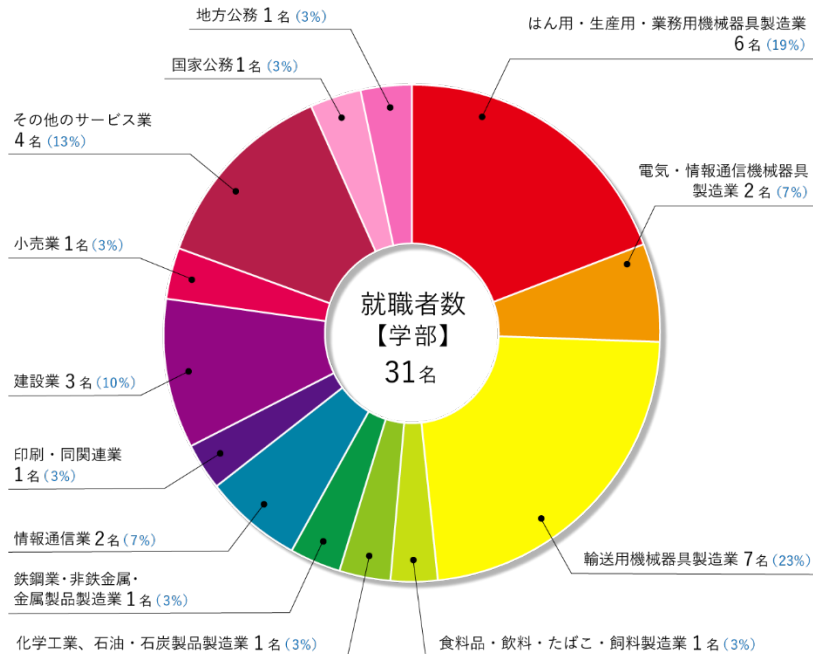

【学部】 機械・電気系 2022年度状況（グラフ）

上場企業・グループ企業就職者
13名 (42%)