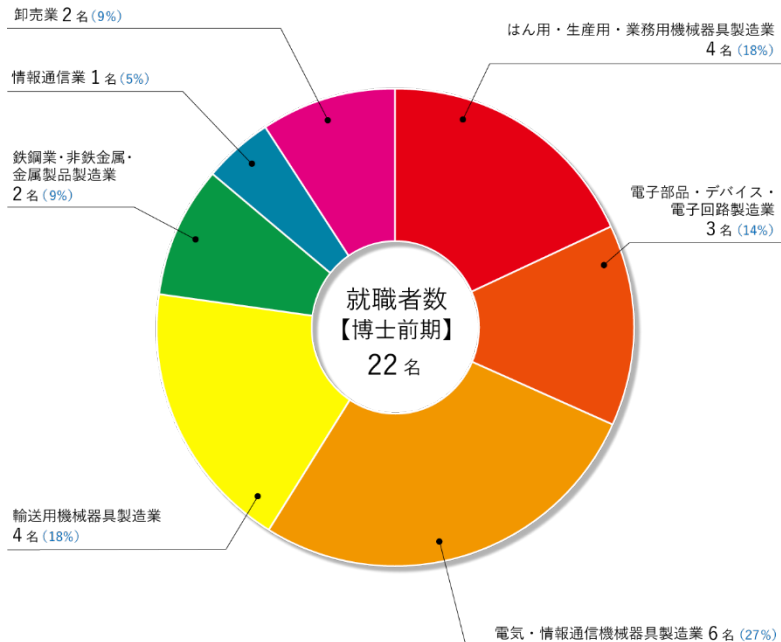

【研究科】機械・電気系 2022年度状況（グラフ）

上場企業・グループ企業就職者
21名 (95%)